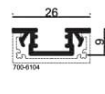

580-6203 ( 0,250kg/mt )  
DAMLALIK

560-5102( 0,528 kg/mt )  
DUVARDİBİ ADAPTÖR PROFİLİ

700-6102( 0,115 kg/mt )  
KAPAK PROFİLİ

580-6205 ( 0,395 kg/mt )  
ARKA BİTİŞ PROFİLİ

700-6103 ( 0,167 kg/mt )  
LED KAPAK PROFİLİ