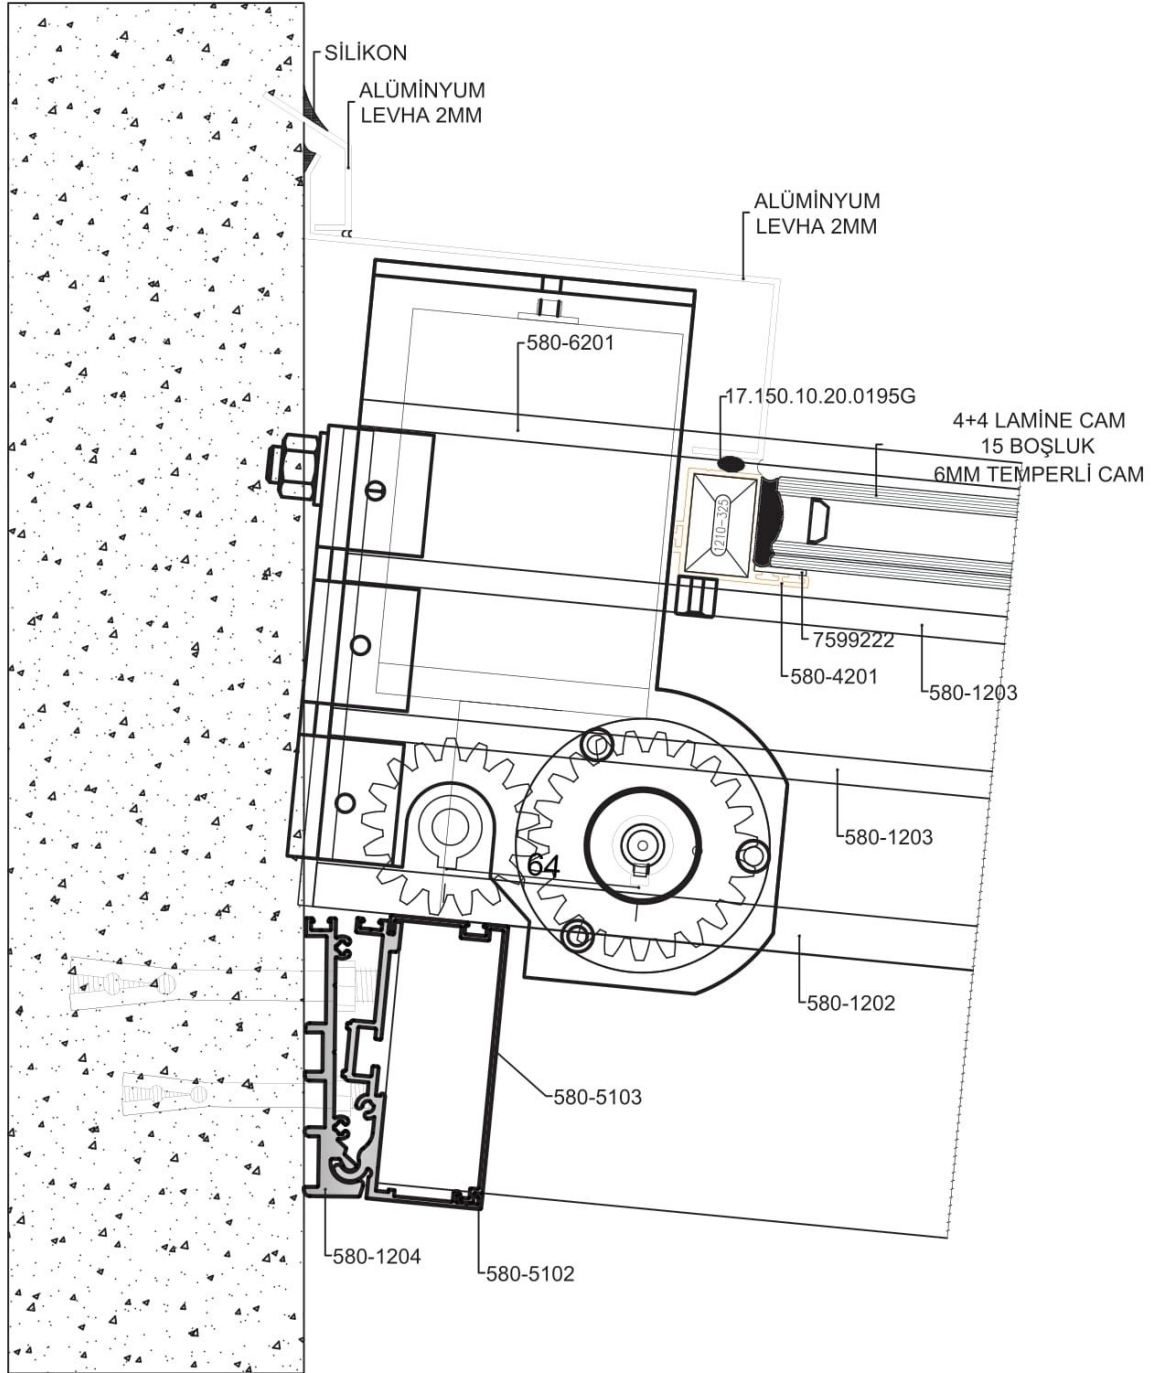

# SRA 150

MOTORIZED GLASS ROOF SYSTEM

ACCURACY

HARMONY

BALANCE

**Servo Motor Detayı**  
Genişlik 4000mm sonrası için kullanılacaktır.