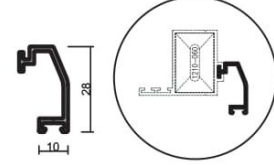

## MOTORIZED GLASS ROOF SYSTEM

ACCURACY

HARMONY

BALANCE

580-1103 ( 4,099 kg/mt )  
TAŞIYICI DİKME PROFİLİ

520-6103 (0,688kg/mt)  
KAPAK PROFİLİ

580-4201 ( 0,613 kg/mt )  
SRA150 V02 KANAT PROFİLİ

580-4202 ( 0,683 kg/mt )  
SRA150 KANAT PROFİLİ