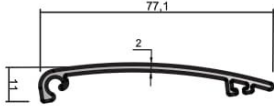

560-5102(0,528 kg/mt)
DUVARDİBİ ADAPTÖR PROFİLİ