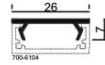

700-6102(0,115 kg/mt)
KAPAK PROFİLİ