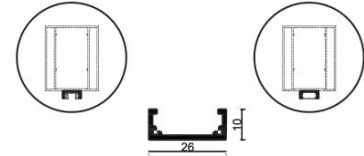

700-6104 (0,199 kg/mt)
LED KASA PROFİLİ