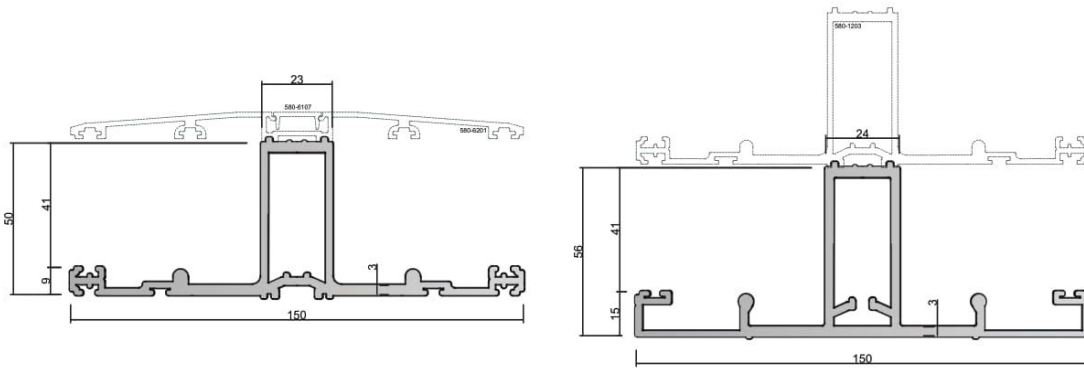

580-6201 (1,019 kg/mt)
SRA150 P01 KAPAK PROFİLİ

580-6107 (0,085 kg/mt)
KANAL KAPAMA ÇİTASI

580-7201 (0,225 kg/mt)
SRA150 A12 RAY YAN KAPAK PROFİLİ

580-1203 (1,987 kg/mt)
SRA150 M05 ÜST RAY PROFİLİ

580-1202 (2,306 kg/mt)
SRA150 M04 ALT RAY PROFİLİ