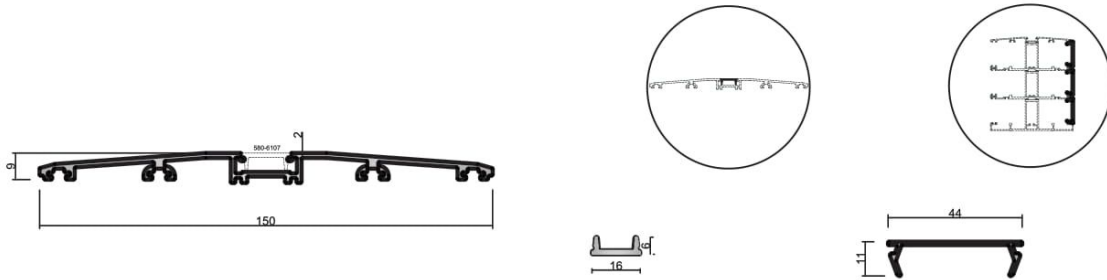

# SRA 150

MOTORIZED GLASS ROOF SYSTEM

ACCURACY

HARMONY

BALANCE

580-1204 ( 1,450 kg/mt )  
SRA150M06 DUVAR BİTİM PROFİLİ

580-5102 ( 1,373 kg/mt )  
SRA150 A10 AÇI İLETİM PROFİLİ

580-5103 ( 0,562 kg/mt )  
SRA150 A11 ÖN KAPAMA PROFİLİ