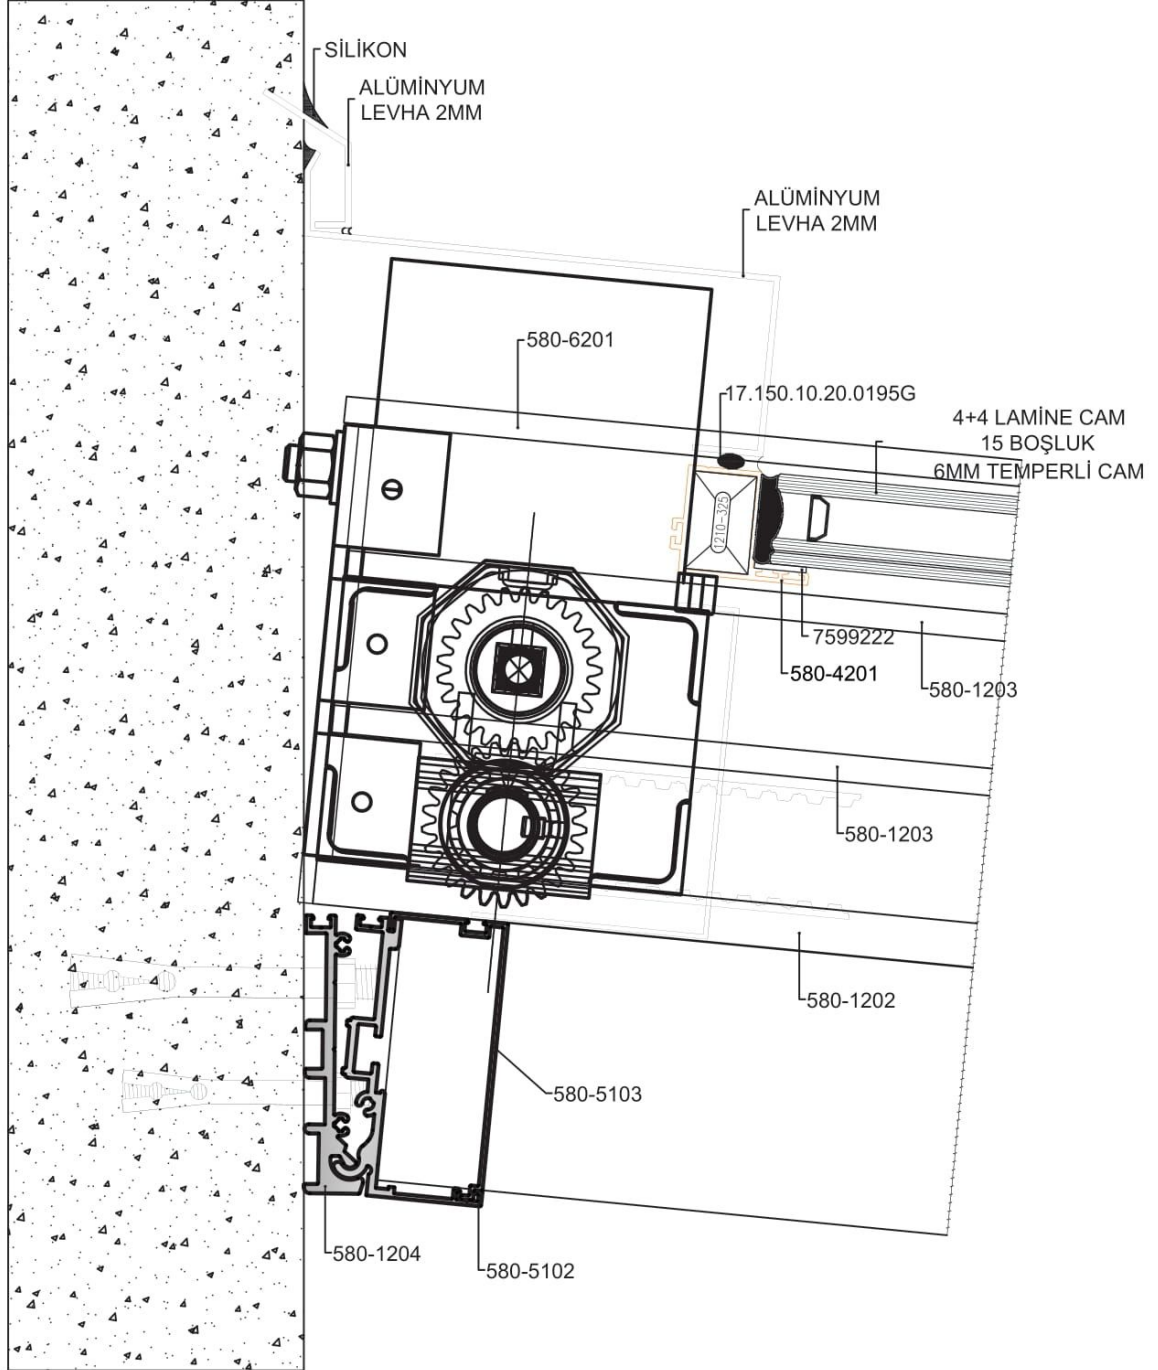

# SRA 150

MOTORIZED GLASS ROOF SYSTEM

ACCURACY

HARMONY

BALANCE

**Tüp Motor Detayı**  
Genişlik 4000mm 'e kadar kullanılabilir.