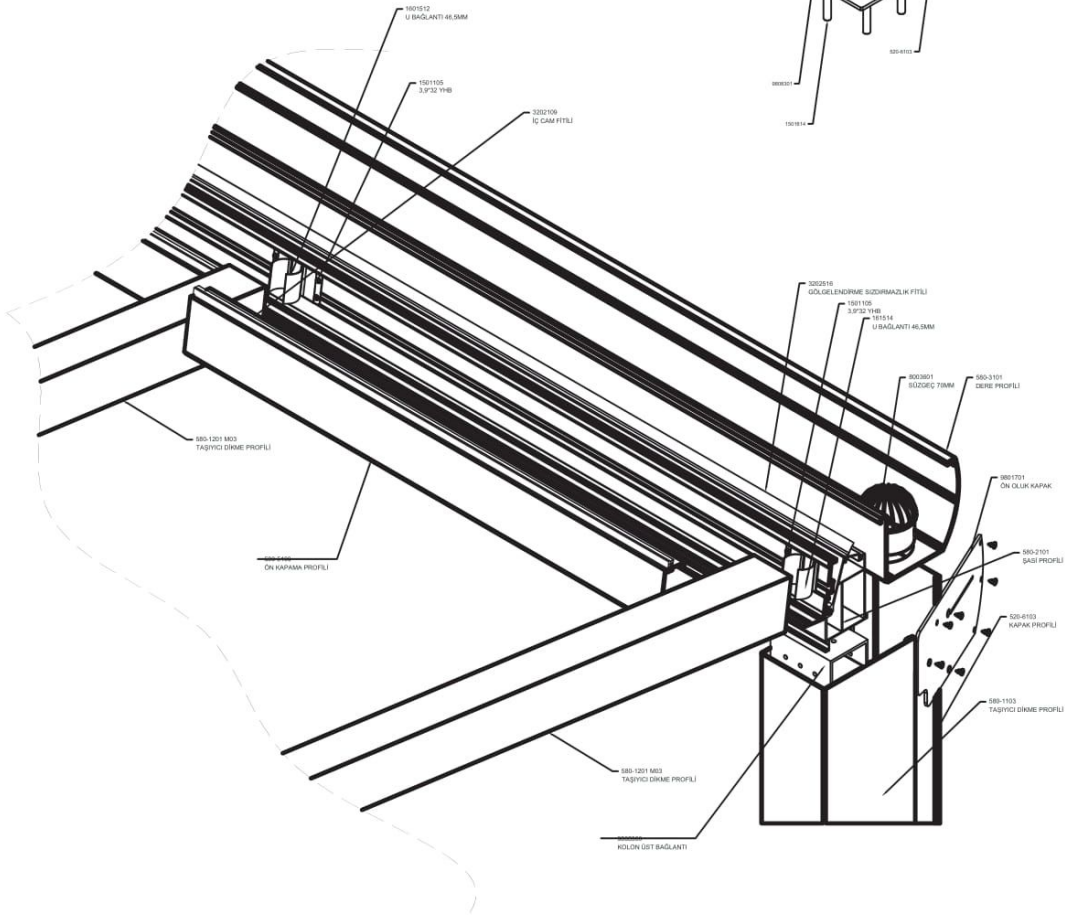

# SRA 150

MOTORIZED GLASS ROOF SYSTEM

ACCURACY

HARMONY

BALANCE

DETAJ 04  
ALT MONTAJ

DETAJ 05  
ALT MONTAJ