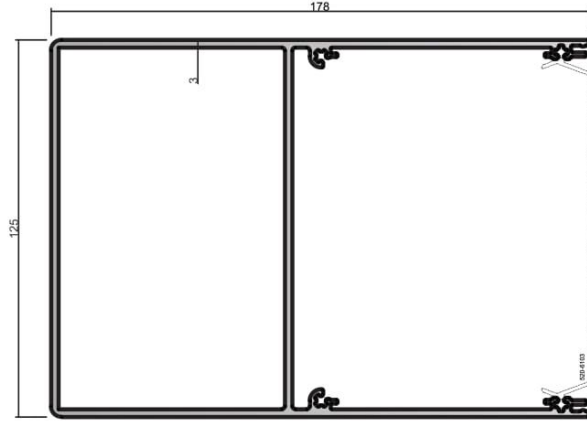

## MOTORIZED GLASS ROOF SYSTEM

ACCURACY

HARMONY

BALANCE

580-1103 ( 4,099 kg/mt )  
TAŞIYICI DİKME PROFİLİ

520-6103 (0,688kg/mt)  
KAPAK PROFİLİ

580-4201 ( 0,613 kg/mt )  
SRA150 V02 KANAT PROFİLİ

580-4202 ( 0,683 kg/mt )  
SRA150 KANAT PROFİLİ