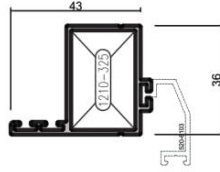

## MOTORIZED GLASS ROOF SYSTEM

ACCURACY

HARMONY

BALANCE

580-1103 ( 4,099 kg/mt )  
TAŞIYICI DİKME PROFİLİ

520-6103 (0,688kg/mt)  
KAPAK PROFİLİ

580-4201 ( 0,613 kg/mt )  
SRA150 V02 KANAT PROFİLİ

580-4202 ( 0,683 kg/mt )  
SRA150 KANAT PROFİLİ