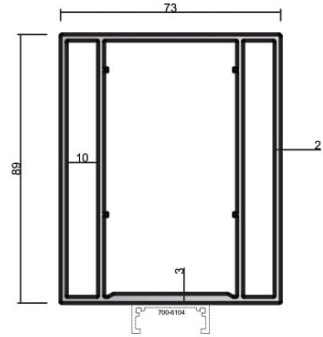

580-1201 (2,743 kg/mt)
SRA150 M03 TAŞIYICI DİKME PROFİLİ