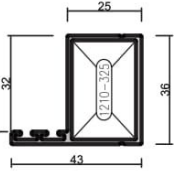

## MOTORIZED GLASS ROOF SYSTEM

ACCURACY

HARMONY

BALANCE

580-1103 ( 4,099 kg/mt )  
TAŞIYICI DİKME PROFİLİ

520-6103 (0,688kg/mt)  
KAPAK PROFİLİ

580-4201 ( 0,613 kg/mt )  
SRA150 V02 KANAT PROFİLİ

580-4202 ( 0,683 kg/mt )  
SRA150 KANAT PROFİLİ