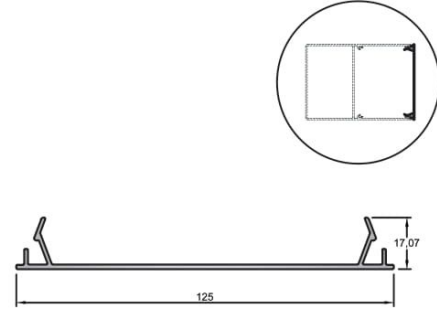

## MOTORIZED GLASS ROOF SYSTEM

ACCURACY

HARMONY

BALANCE

580-1103 ( 4,099 kg/mt )  
TAŞIYICI DİKME PROFİLİ

520-6103 (0,688kg/mt)  
KAPAK PROFİLİ

580-4201 ( 0,613 kg/mt )  
SRA150 V02 KANAT PROFİLİ

580-4202 ( 0,683 kg/mt )  
SRA150 KANAT PROFİLİ