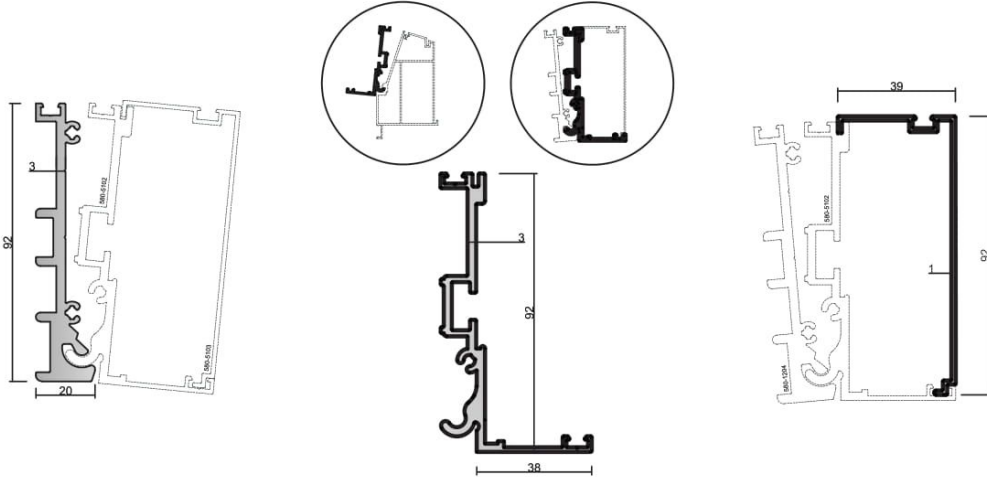

# SRA 150

MOTORIZED GLASS ROOF SYSTEM

ACCURACY

HARMONY

BALANCE

580-1204 ( 1,450 kg/mt )  
SRA150M06 DUVAR BİTİM PROFİLİ

580-5102 ( 1,373 kg/mt )  
SRA150 A10 AÇI İLETİM PROFİLİ

580-5103 ( 0,562 kg/mt )  
SRA150 A11 ÖN KAPAMA PROFİLİ