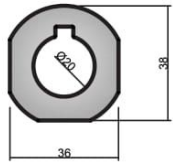

580-6101 (2,286 kg/mt)
SRA140 HAREKET AKTARMA PROFİLİ