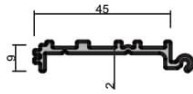

580-6205 (0,395 kg/mt)
ARKA BİTİŞ PROFİLİ